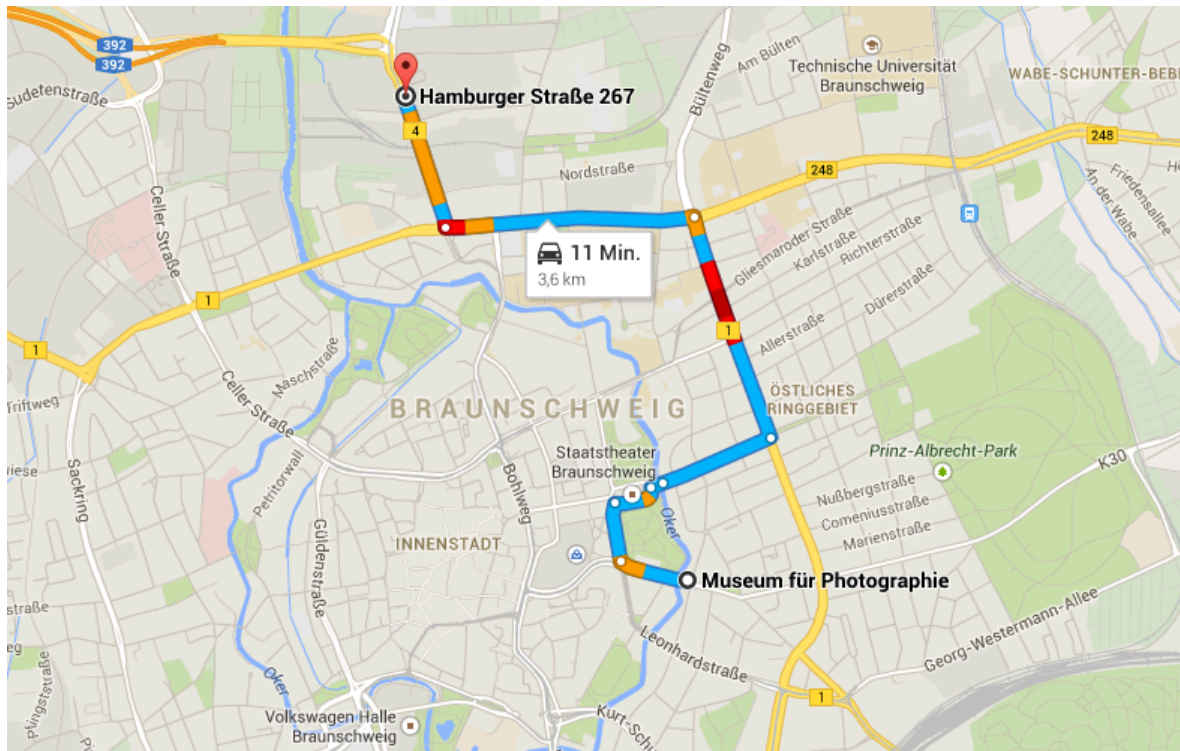

MUSEUM FÜR PHOTOGRAPHIE BRAUNSCHWEIG

info@photomuseum.de · www.photomuseum.de

Helmstedter Straße 1 · D-38102 Braunschweig · Telefon +49(0)531 75000 · Fax +49(0)531 75036

Wegbeschreibung Directions

Museum für Photographie – Ausstellungshalle Hamburger Straße 267

ca. about 11 Min.

ca. about 15-20 Min. Direktverbindung direct link
Tram 1 / Tram 2 ab from *Museumstraße* bis to *Ludwigstraße*

ca. about 30 Min.

Adressen addresses:

Museum für Photographie Braunschweig

Helmstedter Str. 1
38102 Braunschweig
0531 75 000

Öffnungszeiten: Di – Fr 13 – 18 Uhr, Sa + So 11 – 18 Uhr
Opening hours: Tue – Fri 1 – 6 p.m., Sat + Sun 11 a.m. – 6 p.m.

Ausstellungshalle Hamburger Straße 267

Hamburger Str. 267
38114 Braunschweig

Öffnungszeiten: Do – So 15 – 19 Uhr
Opening hours: Thu – Sun 3 p.m. – 7 p.m.