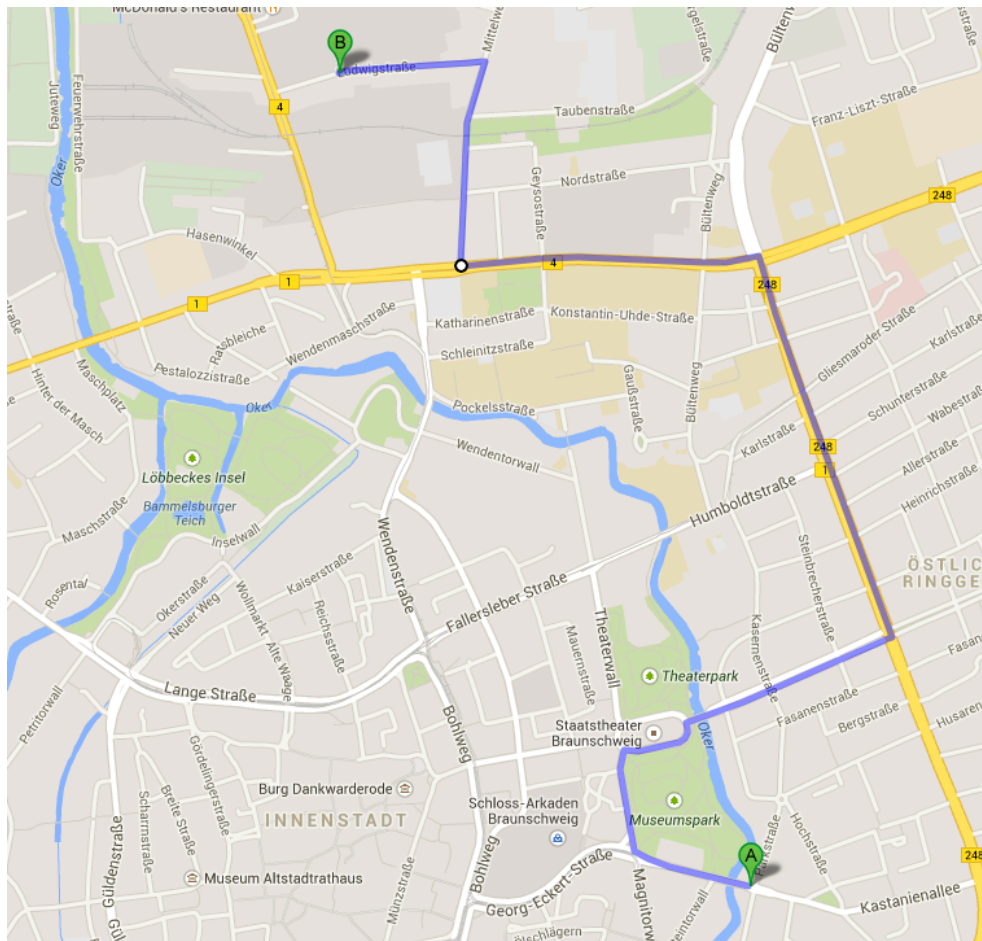

## Wegbeschreibung Directions

Museum für Photographie – Ausstellungshalle Hamburger Straße 267

Mit dem Auto by car: ca. about 11 Min.

Mit den öffentlichen Verkehrsmitteln by public transit: ca. about 15-20 Min., ab Haltestelle from bus stop *Rathaus* (Omnibus SEV 1+2: Stadion) bis Haltestelle to bus stop *Ludwigstraße*

Zu Fuß by foot: ca. about 33 Min.

Adressen addresses:

Museum für Photographie Braunschweig  
Helmsteder Str. 1  
38102 Braunschweig

Ausstellungshalle Hamburger Straße 267  
Hamburger Str. 267  
38114 Braunschweig

## Detaillierte Wegbeschreibung per Auto

Museum für Photographie – Ausstellungshalle Hamburger Straße 267

1. Auf der **Helmstedter Straße 1/Museumsstraße nach Westen Richtung Steintorwall** starten. Weiter auf Museumsstraße.
2.  Nach 270 m **rechts** auf den **Magnitorwall** abbiegen.
3. Weiter auf **Am Theater**.
4.  Nach 230 m **rechts** auf die **Jasperallee** abbiegen.
5.  Nach 500 m **links** auf den **Hagenring/B1/B248/B4**.
6.  Nach 900 m **links** auf den **Rebenring/B1/B4** abbiegen.
7.  Nach 700 m **rechts** auf den **Mittelweg** abbiegen.
8.  Nach 450 m **links** auf die **Ludwigstraße** abbiegen.

9.  Nach 350 m rechts abbiegen durch eine Toreinfahrt.

10.  Nach 50 m links abbiegen / Zaundurchfahrt.

11. Auf dem Gelände befinden sich Parkplätze. Bitte benutzen Sie die **Parkplätze**, die mit „**RAUMLABOR**“ gekennzeichnet sind.